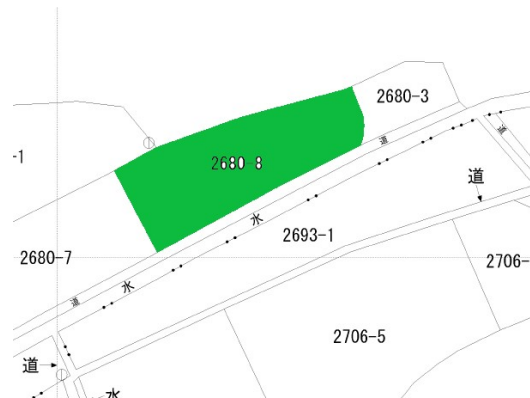

物件番号:10145

上右田売土地

| | |
|-------------|---|
| 物件番号 | 10145 |
| 物件名 | 上右田売土地 |
| 価格(円) | 4,000,000 |
| 種別 | 売土地 |
| 構造階数 | |
| 建物面積 | |
| 土地面積 | 247.77平米(74.95坪) |
| 駐車場 | |
| 建ぺい/ 容積率 | 60/100 |
| 用途地域 | 指定なし |
| 都市計画 | 市街化調整区域 |
| 地目/接道 | 宅地 |
| 特記事項 | 建築条件付:土地売買契約後、3ヶ月以内に(株)BaseProsperと建築請負契約を締結することが条件となります。 |

| | |
|-------|------------------|
| 所在地 | 防府市大字上右田 |
| 交通 | 本橋バス停 徒歩11分 |
| 間取り | |
| 学校区 | 右田小学校/右田中学校 |
| 築年 | |
| 総戸数 | 1区画 |
| 現況 | 更地 |
| 引渡 | 相談 |
| 態様 | 媒介 |
| 土地権利 | 所有権 |
| 設備等 | 市水道・合併浄化槽・プロパンガス |
| 更新日 | 2024年04月26日 |
| 次回更新日 | 2024年05月10日 |