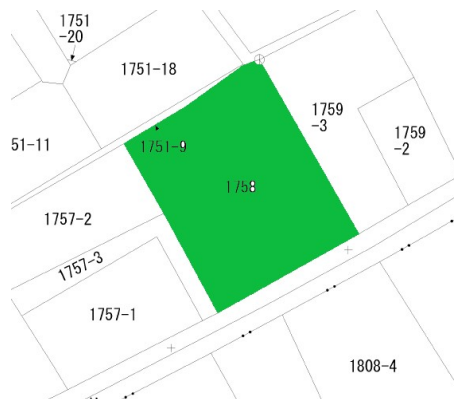

物件番号:10156

# 新田売土地

物件番号	10156
物件名	新田売土地
価格(円)	9,000,000
種別	売土地
構造階数	
建物面積	
土地面積	487.06平米(147.33坪)
駐車場	
建ぺい/ 容積率	60/200
用途地域	準工業地域
都市計画	市街化区域
地目/接道	宅地/南側約4m
特記事項	

所在地	防府市大字新田
交通	問屋口バス停 徒歩5分
間取り	
学区	新田小学校/華陽中学校
築年	
総戸数	
現況	建物あり(解体渡し)
引渡	相談
態様	媒介
土地権利	所有権
設備等	市水道・公共下水・プロパンガス
更新日	2024年04月26日
次回更新日	2024年05月10日